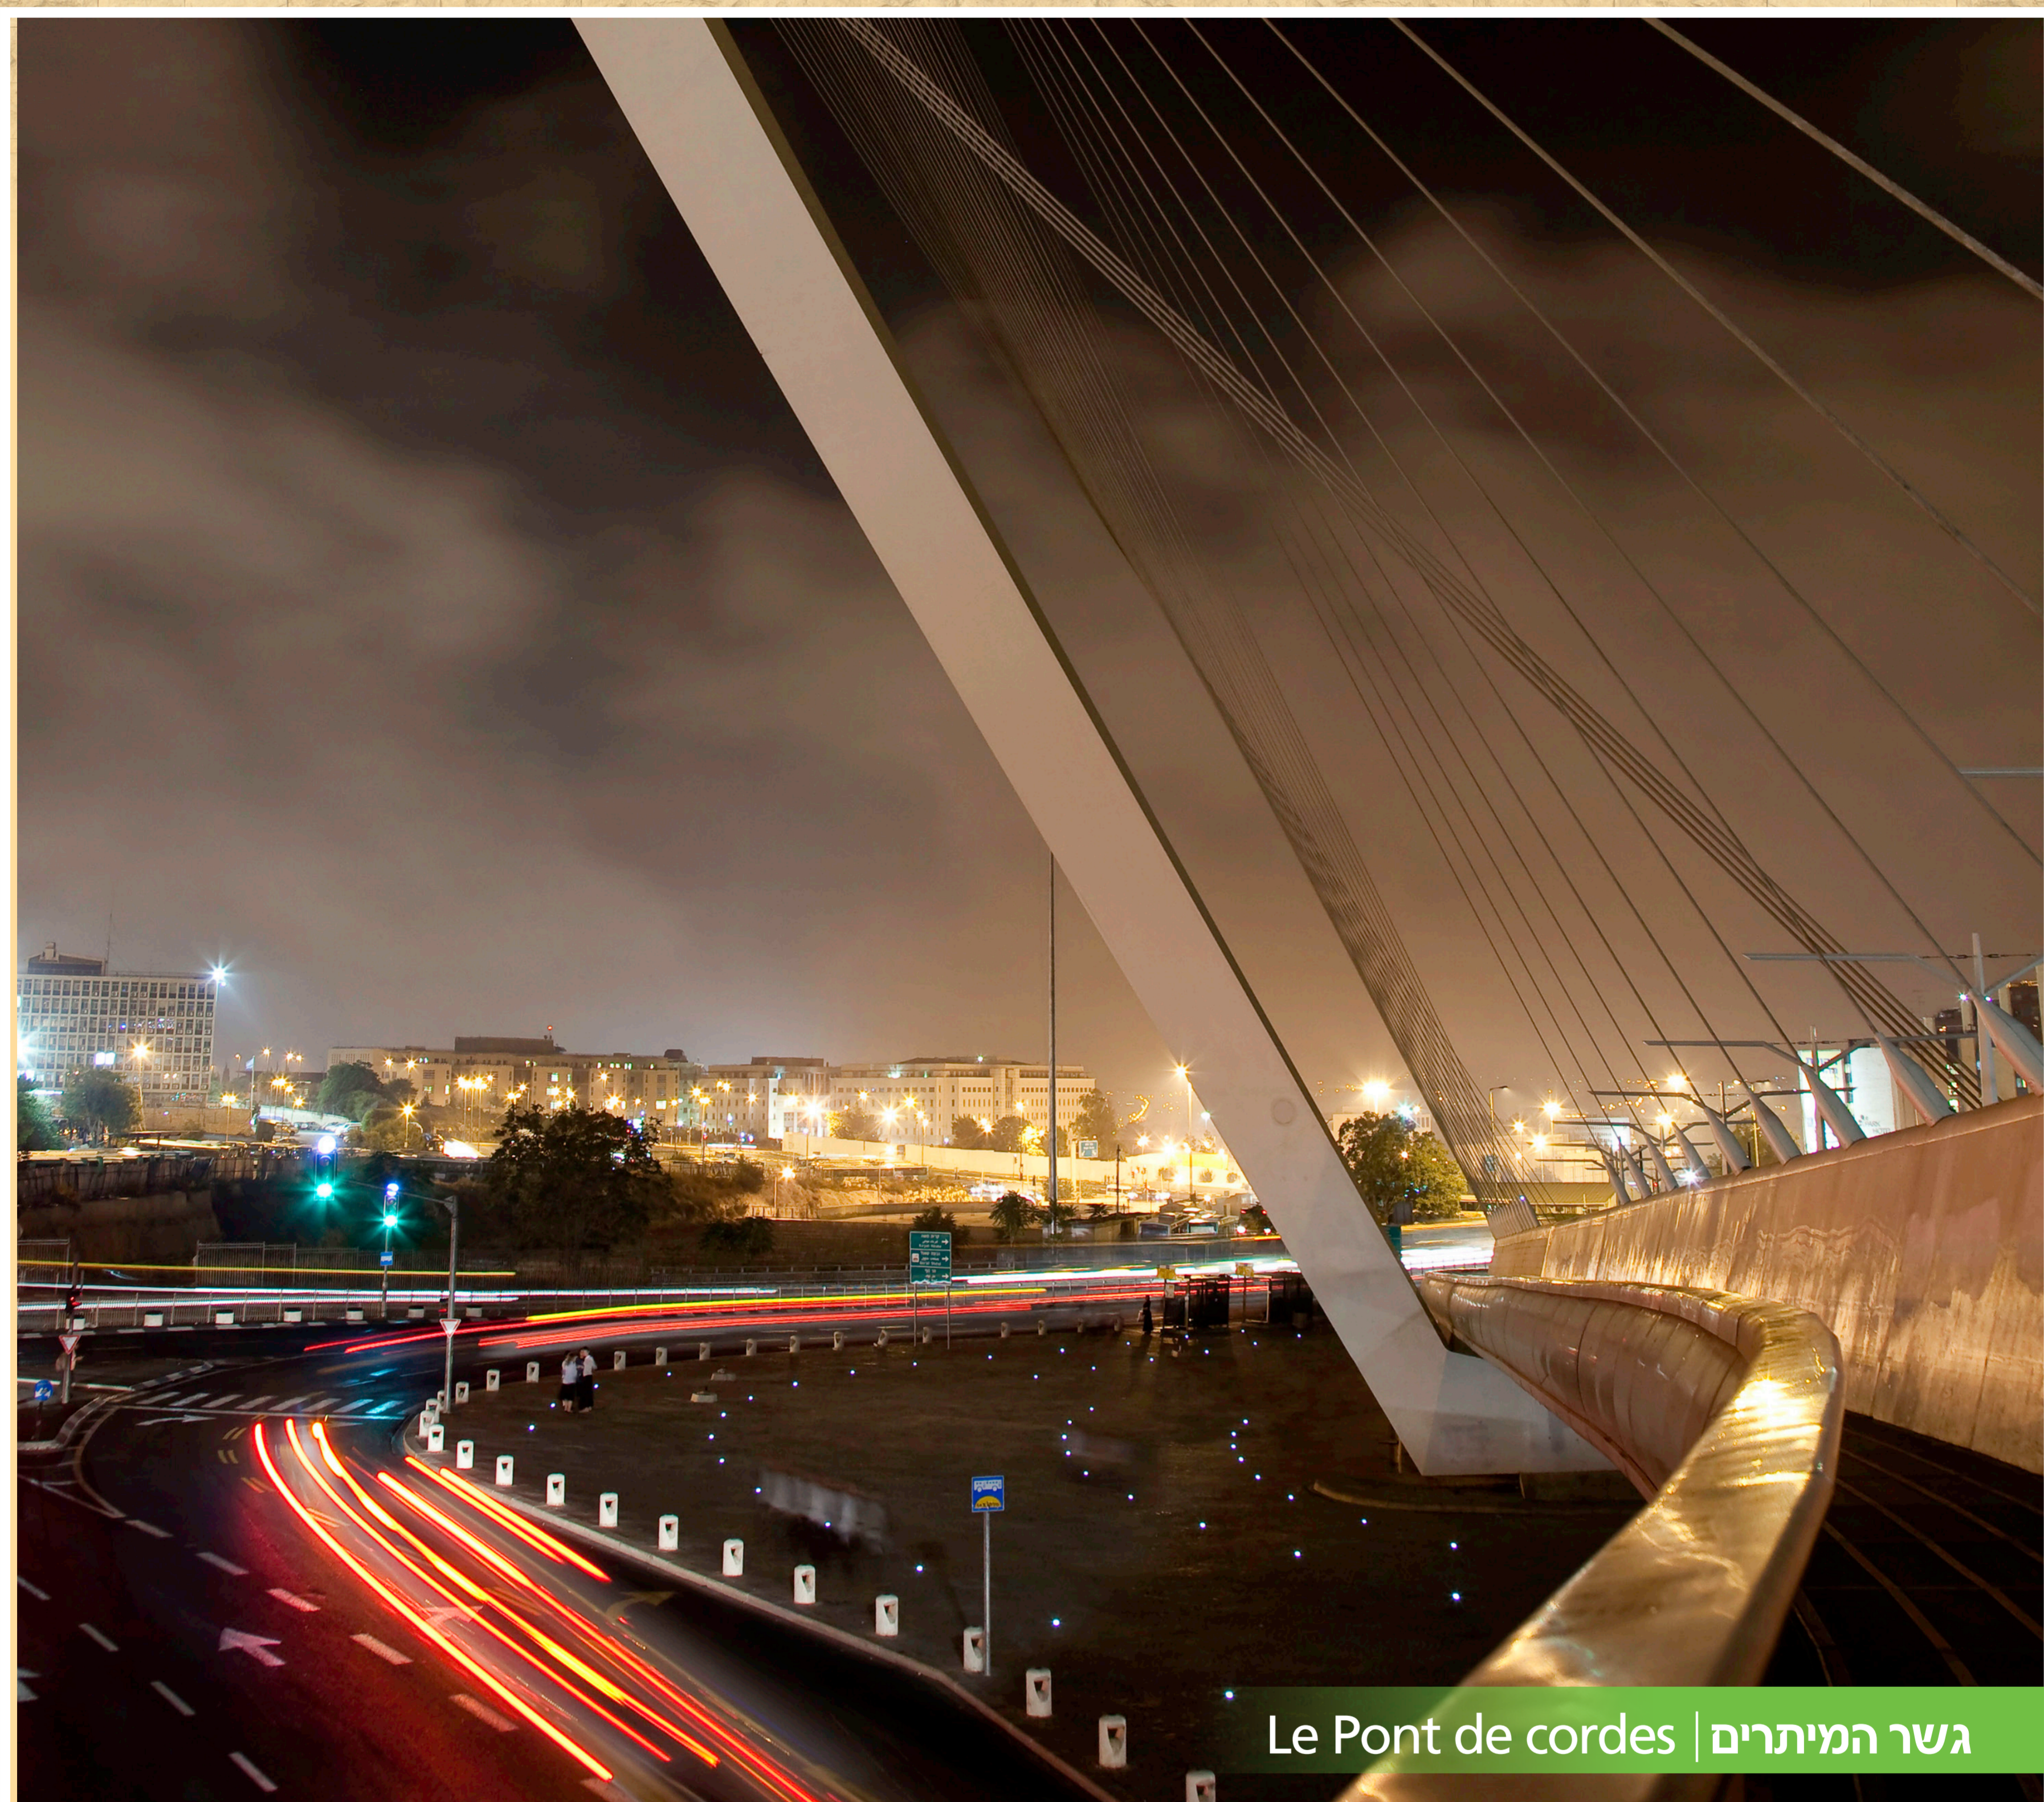

Art environnemental

אמנות סביבתית

גשר המיתרים | Le Pont de cordes

פסלים בגן החיות התנ"כי
Sculptures au zoo biblique

אריות | Lions

« Le Monstre » | "המפלצת"

גן האמנות במוזיאון ישראל
Le jardin de l'art du musée d'Israël